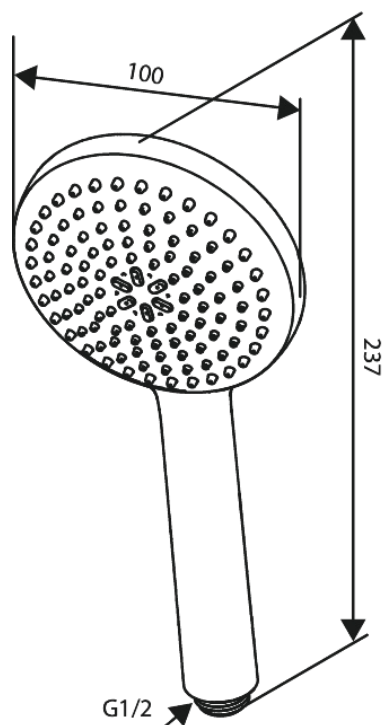

Core

Käsidušš

Art. nr 593416100
Viimistlus Matt must
Seeria Core

EAN 5708516839835

Standardomadused:

Veekulu max.6 l/min
1 pihustusviis

Omadused

Hals Interiors
Kivikülv 8, EE-12919 Tallinn