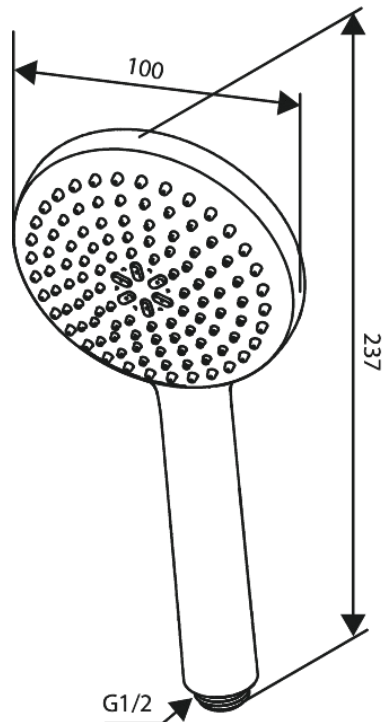

Core

Käsidušš

Art. nr 593410000
Viimistlus Kroom
Seeria Core

EAN 5708516839828

Standardomadused:

Veekulu max.6 l/min
1 pihustusviis

Omadused

Hals Interiors
Kivikülv 8, EE-12919 Tallinn