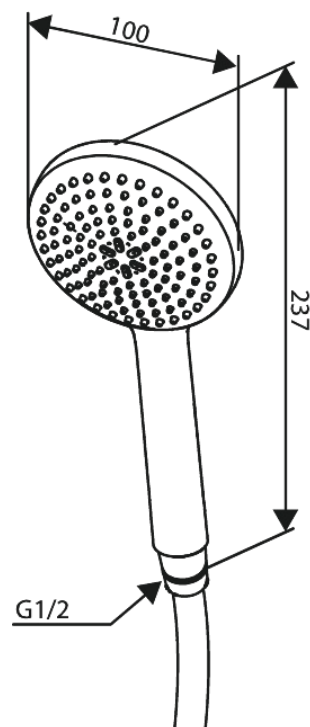

Core

Käsidušš

Art. nr 593336100
Viimistlus Matt must
Seeria Core

EAN 5708516838531

Standardomadused:

Veekulu max.6 l/min

Omadused

Hals Interiors
Kivikülv 8, EE-12919 Tallinn