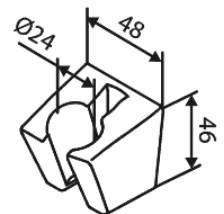

Core

Käsidušš

Art. nr 593336100
Viimistlus Matt must
Seeria Core

EAN 5708516838531

Standardomadused:

Veekulu max.6 l/min

Omadused

Hals Interiors
Kivikülv 8, EE-12919 Tallinn