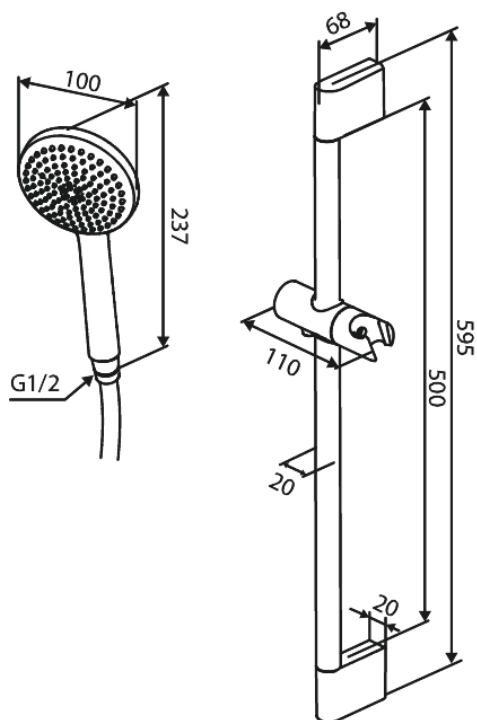

Omadused

Hals Interiors
Kivikülv 8, EE-12919 Tallinn

Tel.: 71 51 400 hals@hals.ee

Rohkem informatsiooni <https://damixa.ee>

damixa