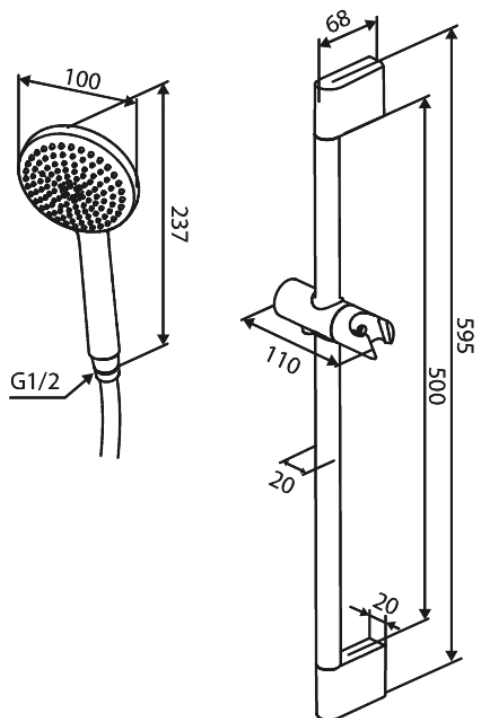

Core

Sixed shower set

Art. nr 593133000
Viimistlus Kroom
Seeria Core

EAN 5708516838487

Standardomadused:

Kummiaeraator - lihtne puhastada
Veesäästu funktsioon Eco-Save
1 pihustusviis

Omadused

Hals Interiors
Kivikülv 8, EE-12919 Tallinn