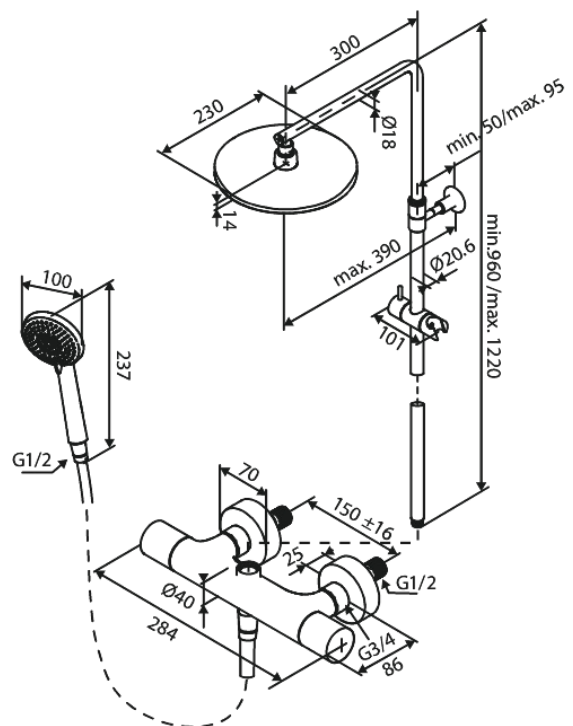

Omadused

Hals Interiors
Kivikülv 8, EE-12919 Tallinn

Tel.: 71 51 400 hals@hals.ee

Rohkem informatsiooni <https://damixa.ee>

damixa