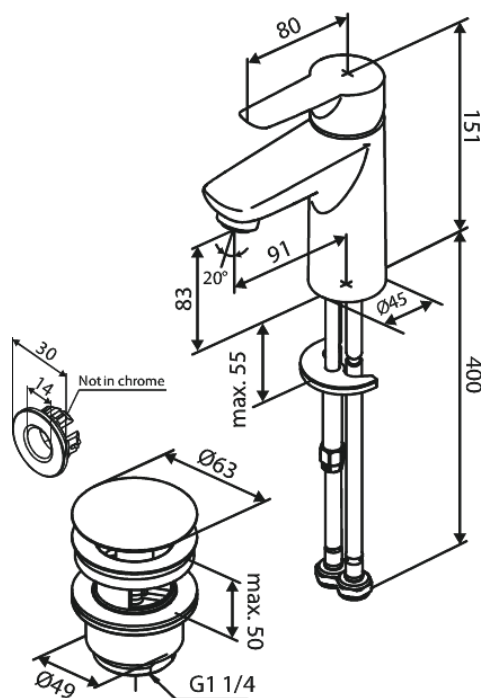

Omadused

Hals Interiors
Kivikülv 8, EE-12919 Tallinn

Tel.: 71 51 400 hals@hals.ee

Rohkem informatsiooni <https://damixa.ee>

damixa