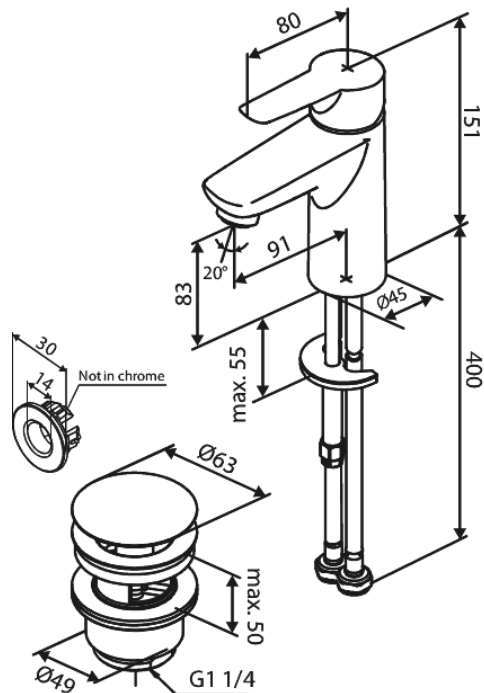

Core

Valamusegisti

Art. nr 598210000
Viimistlus Kroom
Seeria Core

EAN 5708516838562

Standardomadused:

1 käepide
Keraamiline tööorgan
Klikk põhjaklapp
Veevool max.5 l/min

Omadused

Hals Interiors
Kivikülv 8, EE-12919 Tallinn