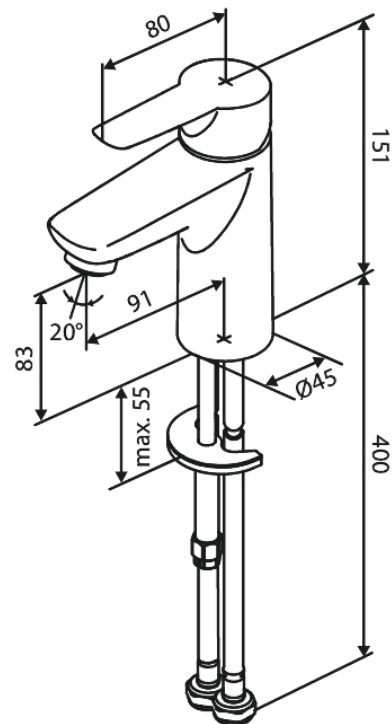

Omadused

Hals Interiors
Kivikülv 8, EE-12919 Tallinn

Tel.: 71 51 400 hals@hals.ee

Rohkem informatsiooni <https://damixa.ee>

damixa