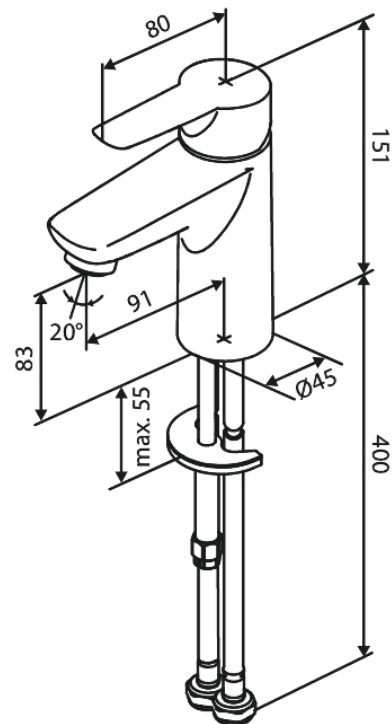

Core

Valamusegisti

Art. nr 590216100
Viimistlus Matt must
Seeria Core

EAN 5708516837190

Standardomadused:

1 käepide
Keraamiline tööorgan
Veekulu max.5 l/min

Omadused

Hals Interiors
Kivikülv 8, EE-12919 Tallinn