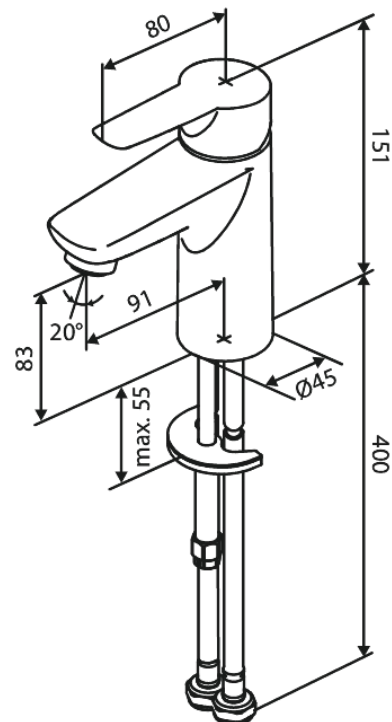

Omadused

Hals Interiors
Kivikülv 8, EE-12919 Tallinn

Tel.: 71 51 400 hals@hals.ee

Rohkem informatsiooni <https://damixa.ee>

damixa