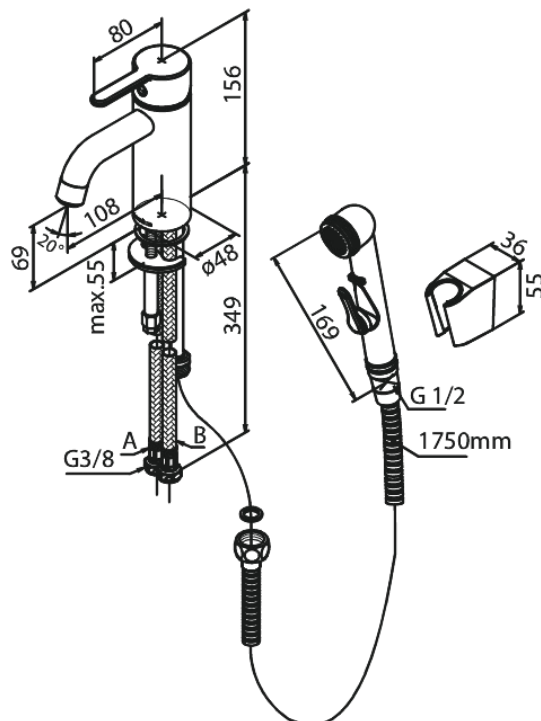

Hals Interiors
Kivikülv 8, EE-12919 Tallinn

Tel.: 71 51 400 hals@hals.ee

Rohkem informatsiooni <https://damixa.ee>

damixa