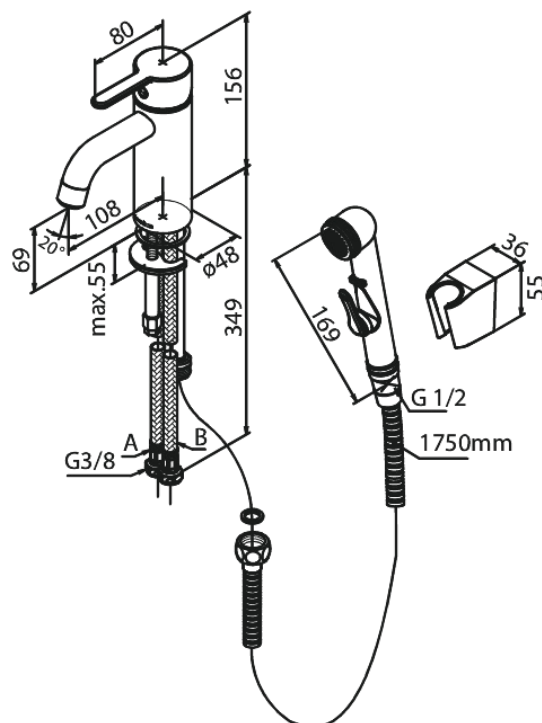

Hals Interiors
Kivikülv 8, EE-12919 Tallinn

Tel.: 71 51 400 hals@hals.ee

Rohkem informatsiooni <https://damixa.ee>

damixa