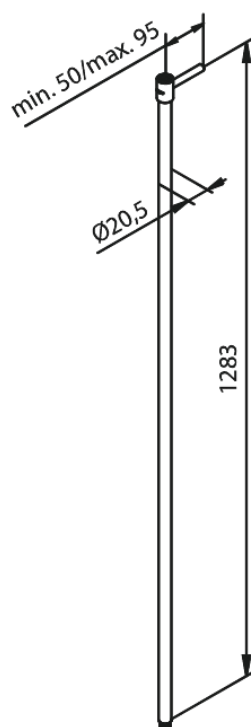

SHOWER RAIL STRAIGHT EXTENDED

Art. nr
Viimistlus
Seeria

766158700
Harjatud vask

EAN

5708516838722

Hals Interiors
Kivikülv 8, EE-12919 Tallinn

Tel.: 71 51 400 hals@hals.ee

Rohkem informatsiooni <https://damixa.ee>