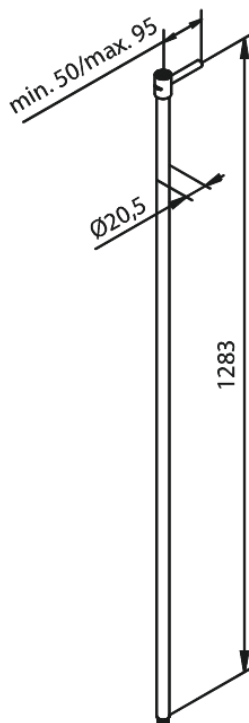

SHOWER RAIL STRAIGHT EXTENDED

Art. nr
Viimistlus
Seeria

766157900
Harjatud messing

EAN

5708516838715

Hals Interiors
Kivikülv 8, EE-12919 Tallinn

Tel.: 71 51 400 hals@hals.ee

Rohkem informatsiooni <https://damixa.ee>