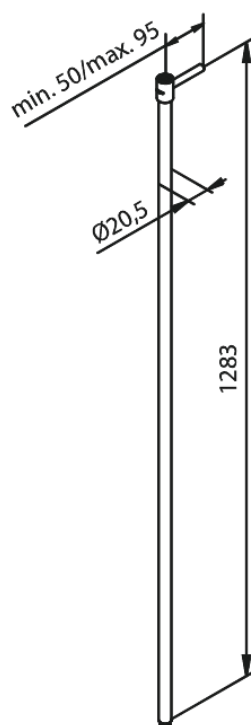

SHOWER RAIL STRAIGHT EXTENDED

Art. nr
Viimistlus
Seeria

766157700
Poleeritud messing

EAN

5708516838708

Hals Interiors
Kivikülv 8, EE-12919 Tallinn

Tel.: 71 51 400 hals@hals.ee

Rohkem informatsiooni <https://damixa.ee>