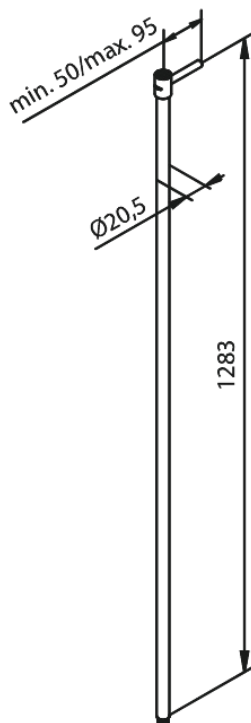

# SHOWER RAIL STRAIGHT EXTENDED

Art. nr  
Viimistlus  
Seeria

766155500  
Harjatud grafiithall

EAN

5708516838685

Hals Interiors  
Kivikülv 8, EE-12919 Tallinn

Tel.: 71 51 400 hals@hals.ee

Rohkem informatsiooni <https://damixa.ee>