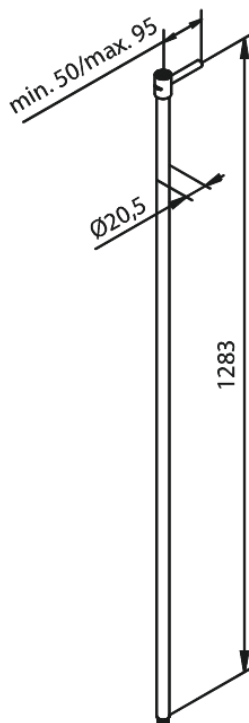

# SHOWER RAIL STRAIGHT EXTENDED

Art. nr  
Viimistlus  
Seeria

766156100  
Matt must

EAN

5708516838692

Hals Interiors  
Kivikülv 8, EE-12919 Tallinn

Tel.: 71 51 400 hals@hals.ee

Rohkem informatsiooni <https://damixa.ee>