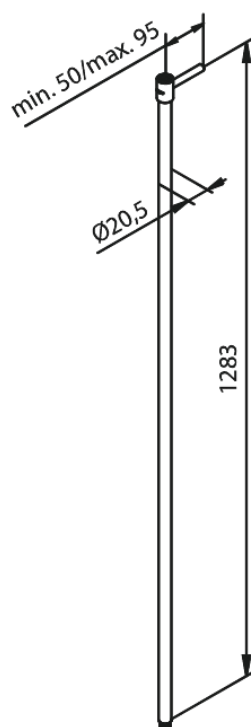

# SHOWER RAIL STRAIGHT EXTENDED

Art. nr  
Viimistlus  
Seeria

766150000  
Kroom

EAN

5708516838661

Hals Interiors  
Kivikülv 8, EE-12919 Tallinn

Tel.: 71 51 400 hals@hals.ee

Rohkem informatsiooni <https://damixa.ee>