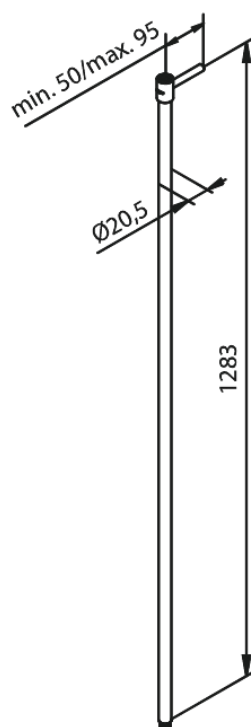

SHOWER RAIL STRAIGHT EXTENDED

Art. nr
Viimistlus
Seeria

766154600
Harjatud teras

EAN

5708516838678

Hals Interiors
Kivikülv 8, EE-12919 Tallinn

Tel.: 71 51 400 hals@hals.ee

Rohkem informatsiooni <https://damixa.ee>