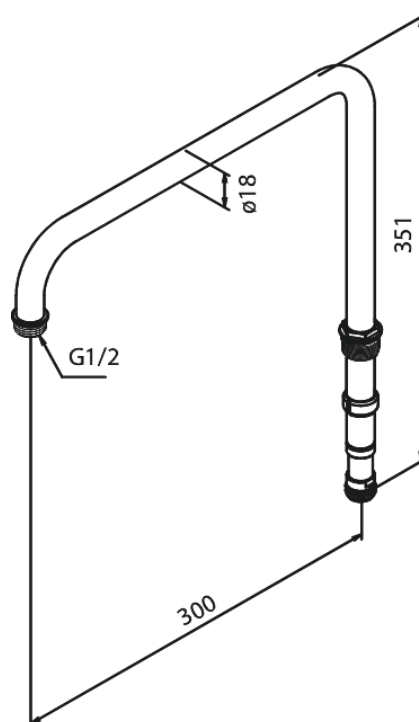

# Peaduši toru

Art. nr 766206100  
Viimistlus Matt must  
Seeria

EAN 5708516838302

Hals Interiors  
Kivikülv 8, EE-12919 Tallinn

Tel.: 71 51 400 hals@hals.ee

Rohkem informatsiooni <https://damixa.ee>

**damixa**