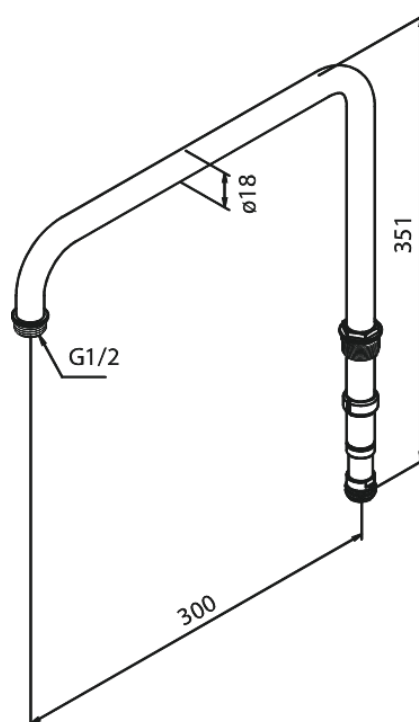

Peaduši toru

Tootekood 766206100
Viimistlus Matt must
Seeria

EAN Nr.: 5708516838302

Hals Interiors
Kivikülv 8, EE-12919 Tallinn

Tel.: 71 51 400 hals@hals.ee

Rohkem informatsiooni <https://damixa.ee>

damixa