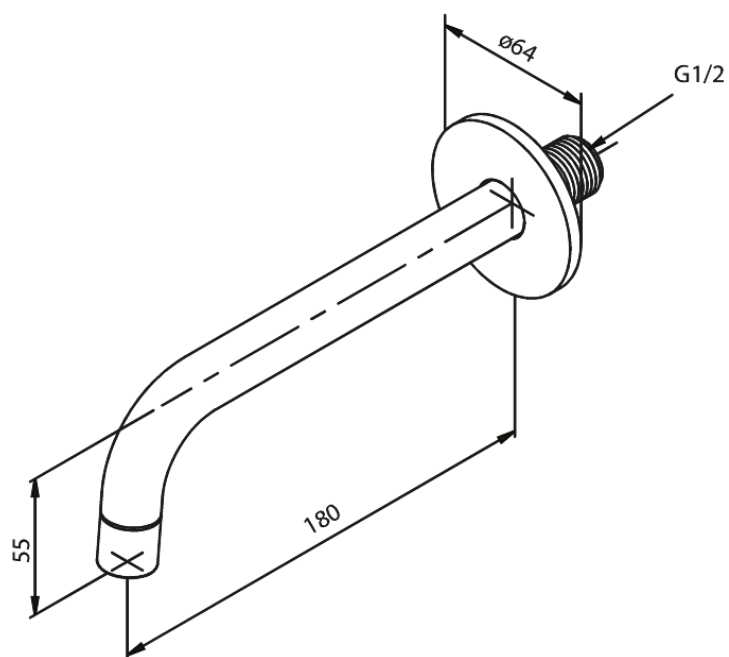

# Vanni jooksuretoru 180mm

**Tootekood** 484835500  
**Viimistlus** Harjatud grafiithall  
**Seeria**

**EAN Nr.:** 5708516838159

Hals Interiors  
Kivikülv 8, EE-12919 Tallinn

Tel.: 71 51 400 hals@hals.ee

Rohkem informatsiooni <https://damixa.ee>