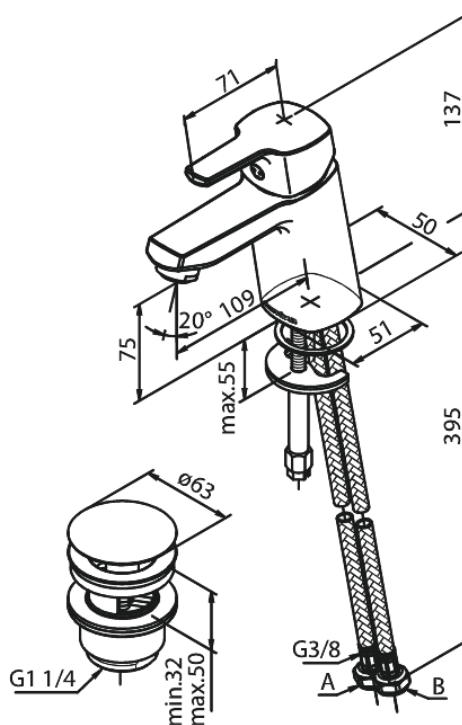

Omadused

Hals Interiors
Kivikülv 8, EE-12919 Tallinn

Tel.: 71 51 400 hals@hals.ee

Rohkem informatsiooni <https://damixa.ee>

damixa