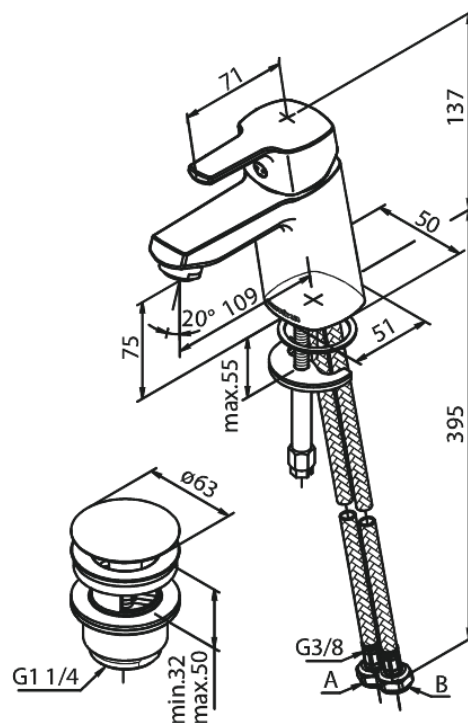

Omadused

Hals Interiors
Kivikülv 8, EE-12919 Tallinn

Tel.: 71 51 400 hals@hals.ee

Rohkem informatsiooni <https://damixa.ee>

damixa