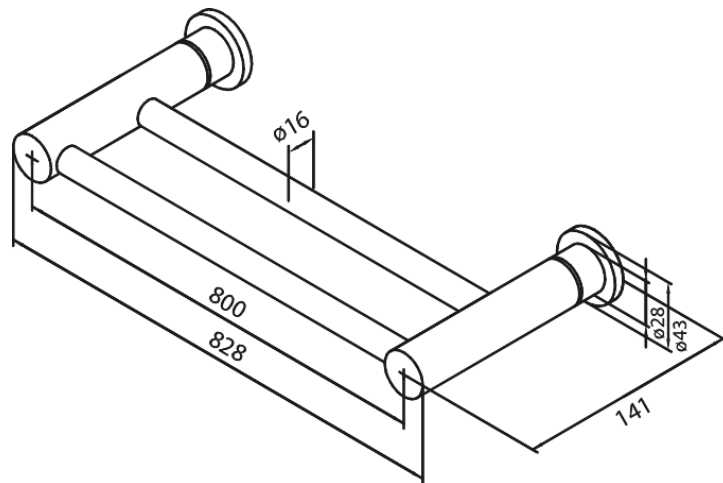

Collection

KAHENE RÄTIKUPUU

Art. nr 483155500
Viimistlus Harjatud grafiithall
Seeria Collection

EAN 5708516837732

Standardomadused:

Saab lühendada

Hals Interiors
Kivikülv 8, EE-12919 Tallinn

Tel.: 71 51 400 hals@hals.ee