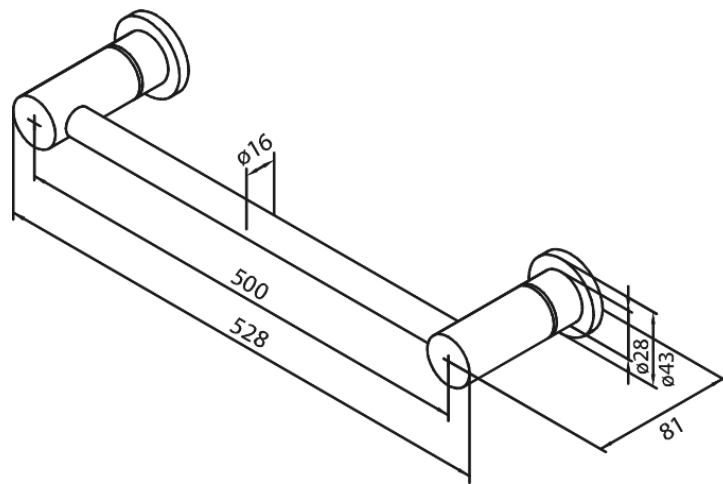

Standardomadused:

Saab lühendada

Hals Interiors
Kivikülv 8, EE-12919 Tallinn

Tel.: 71 51 400 hals@hals.ee

Rohkem informatsiooni <https://damixa.ee>

damixa