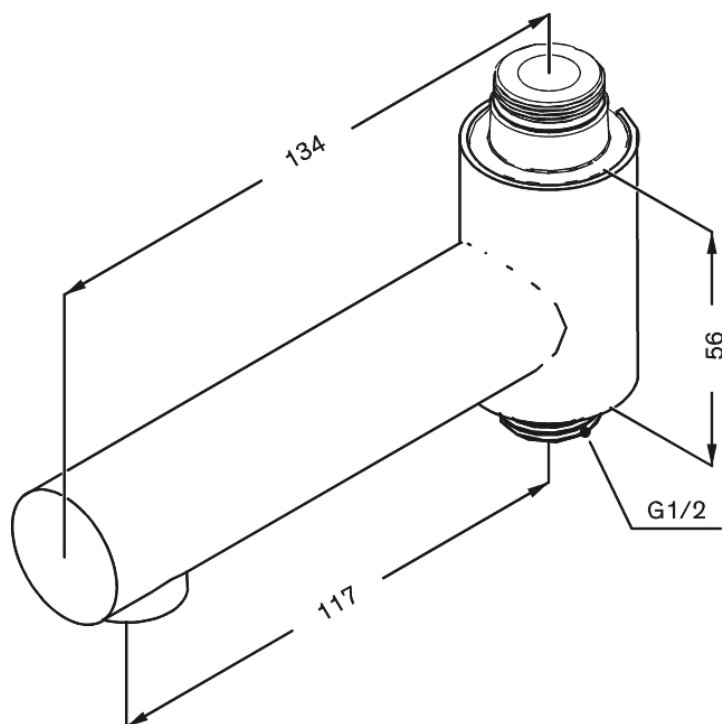

Pööratav jookstoru vannile

Art. nr 484845500
Viimistlus Harjatud grafiithall
Seeria

EAN 5708516837695

Hals Interiors
Kivikülv 8, EE-12919 Tallinn

Tel.: 71 51 400 hals@hals.ee

Rohkem informatsiooni <https://damixa.ee>