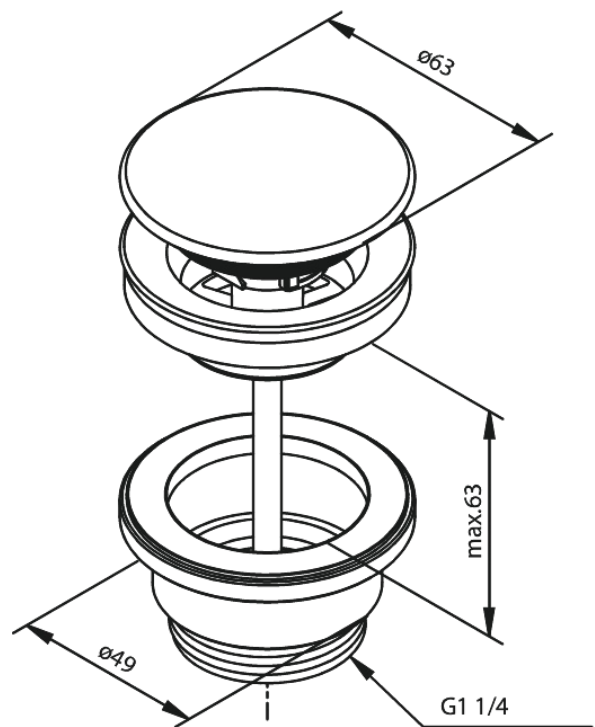

Suletav Äravool

Art. nr 238705500
Viimistlus Harjatud grafiithall
Seeria

EAN 5708516838975

Standardomadused:

Ø63
Max. 63mm

Hals Interiors
Kivikülv 8, EE-12919 Tallinn

Tel.: 71 51 400 hals@hals.ee

Rohkem informatsiooni <https://damixa.ee>