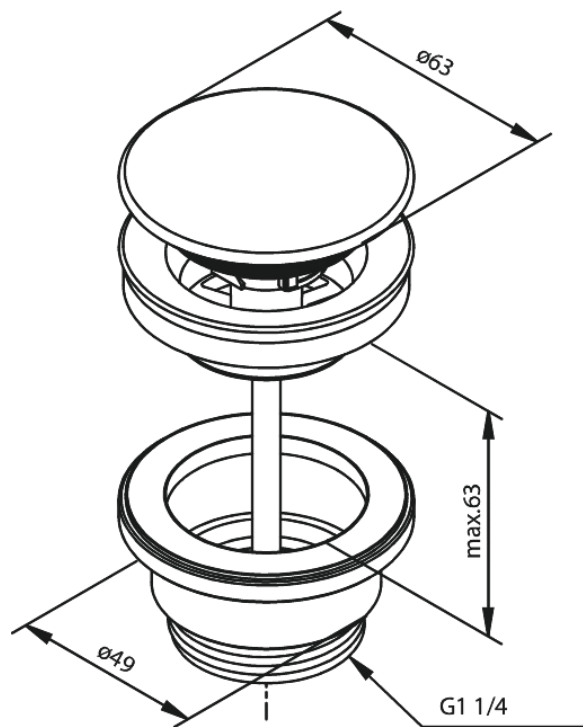

Suletav Äravool

Tootekood 238705500
Viimistlus Harjatud grafiithall
Seeria

EAN 5708516838975

Standardomadused:

Ø63
Max. 63mm

Hals Interiors
Kivikülv 8, EE-12919 Tallinn

Tel.: 71 51 400 hals@hals.ee

Rohkem informatsiooni <https://damixa.ee>