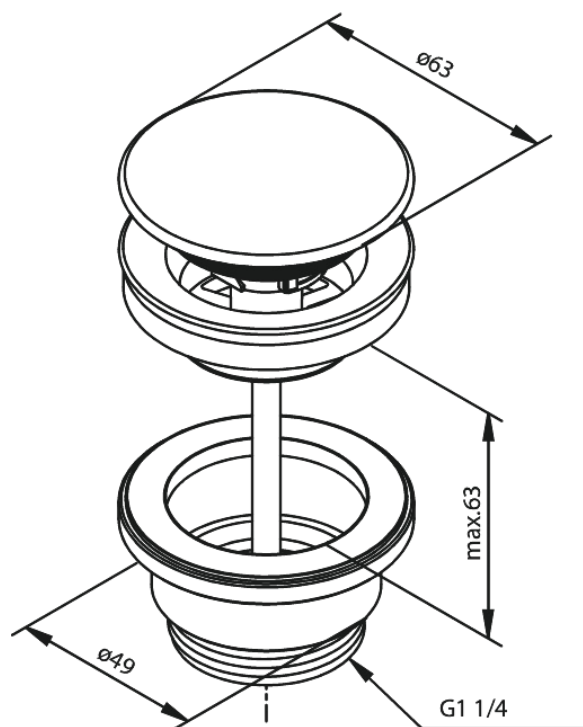

Suletav Äravool, Alati avatud äravool

Art. nr 238605500
Viimistlus Harjatud grafiithall
Seeria

EAN 5708516838890

Standardomadused:

Ø63
Max. 63mm

Hals Interiors
Kivikülv 8, EE-12919 Tallinn

Tel.: 71 51 400 hals@hals.ee