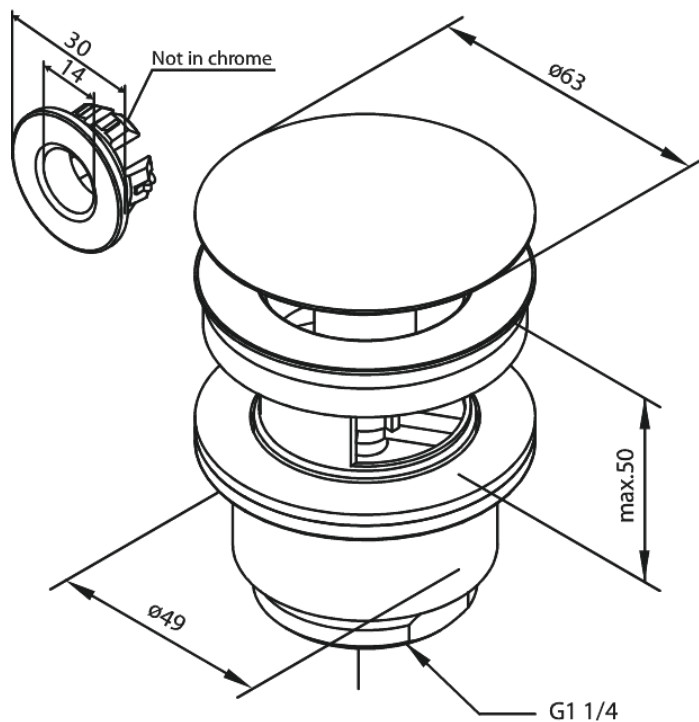

## Standardomadused:

Ø63  
Max. 50mm

Hals Interiors  
Kivikülv 8, EE-12919 Tallinn

Tel.: 71 51 400 hals@hals.ee

Rohkem informatsiooni <https://damixa.ee>

**damixa**