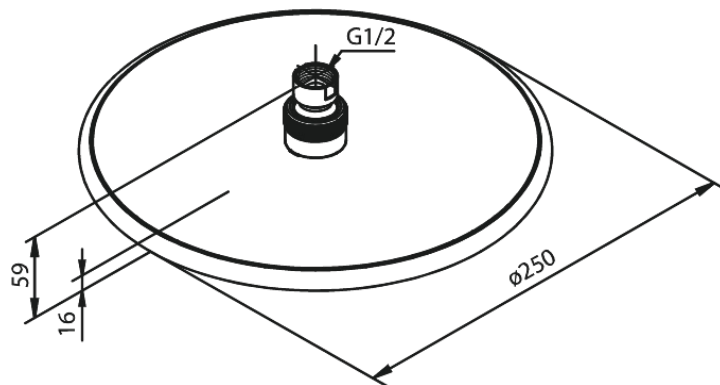

Silhouet

Bell

Art. nr 766635500
Viimistlus Harjatud grafiithall
Seeria Silhouet

EAN 5708516837558

Standardomadused:

Veekulu max.9 l/min
Ø250mm

Omadused

Hals Interiors
Kivikülv 8, EE-12919 Tallinn