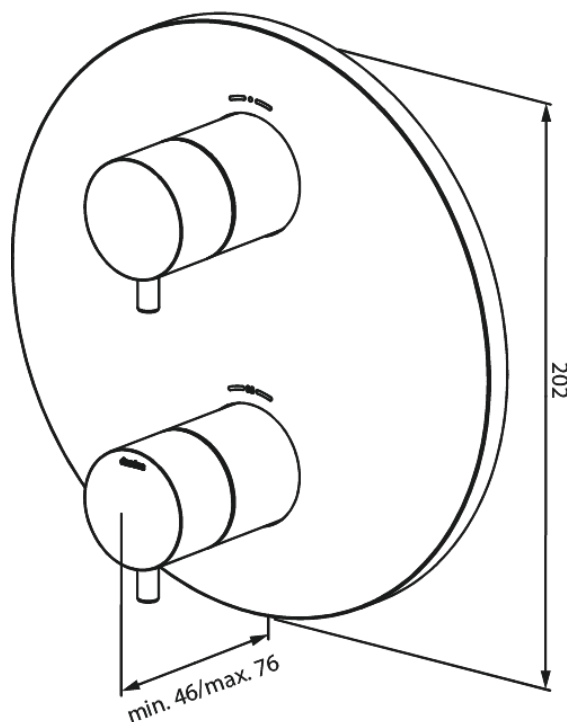

SÜVISTATUD KATTEPLAAT 2 VÄLJUNDIT

Art. nr 767065500
Viimistlus Harjatud grafiithall
Seeria

EAN 5708516837466

Standardomadused:

Cover plate and handle in metal

Omadused

Hals Interiors
Kivikülv 8, EE-12919 Tallinn