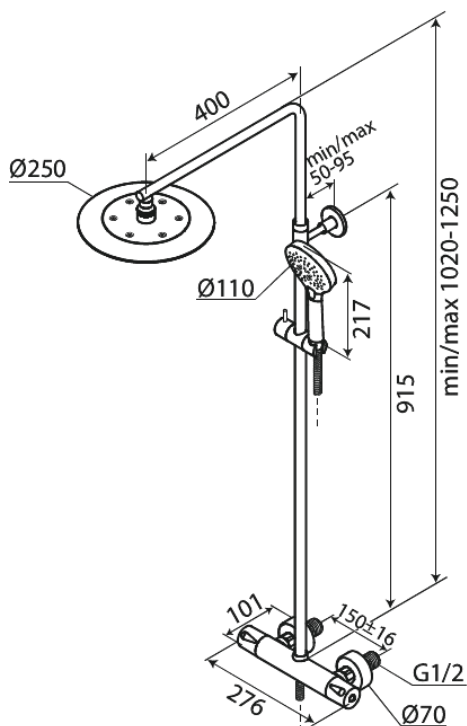

Omadused

Hals Interiors
Kivikülv 8, EE-12919 Tallinn

Tel.: 71 51 400 hals@hals.ee

Rohkem informatsiooni <https://damixa.ee>

damixa