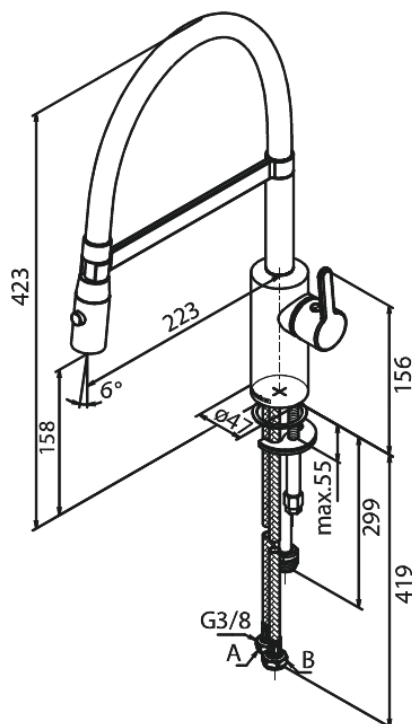

# Pro Köögisegisti

Art. nr 741285500  
Viimistlus Harjatud grafiithall  
Seeria Silhouet

EAN 5708516837244