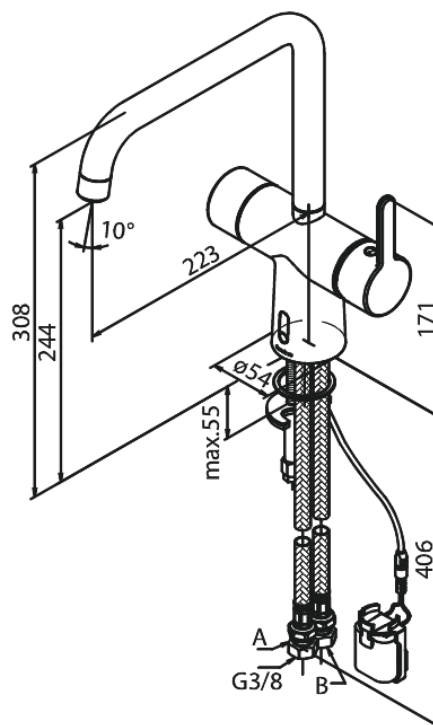

Omadused

Hals Interiors
Kivikülv 8, EE-12919 Tallinn

Tel.: 71 51 400 hals@hals.ee

Rohkem informatsiooni <https://damixa.ee>

damixa