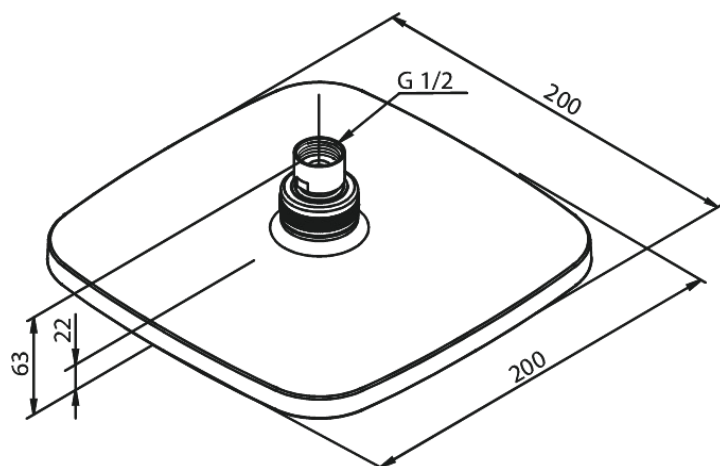

Pine

Vihmadušš

Art. nr 766626100
Viimistlus Matt must
Seeria Pine

EAN 5708516833178

Standardomadused:

Veekulu max.9 l/min
200x200mm

Omadused

Hals Interiors
Kivikülv 8, EE-12919 Tallinn