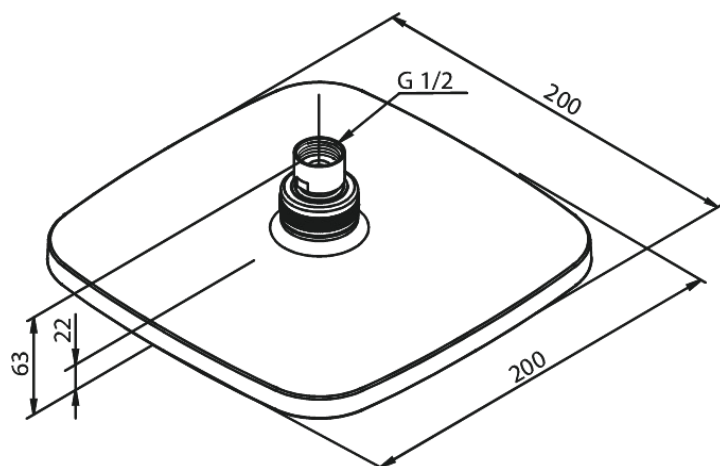

Pine

Vihmadušš

Art. nr 766624600
Viimistlus Harjatud teras
Seeria Pine

EAN 5708516833161

Standardomadused:

Veekulu max.9 l/min
200x200mm

Omadused

Hals Interiors
Kivikülv 8, EE-12919 Tallinn