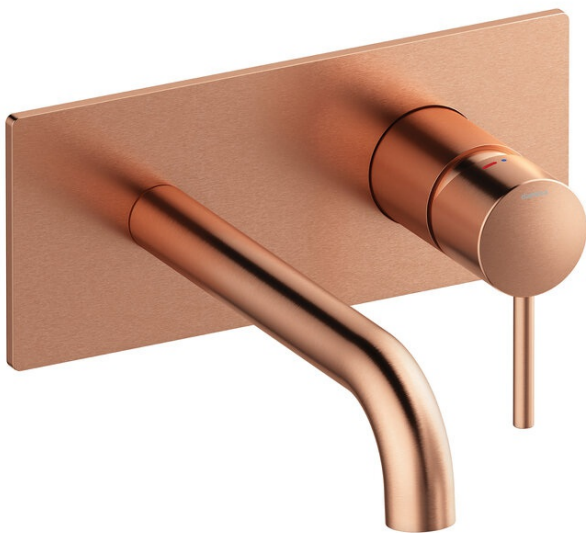

Merkur

Nähtavad osad süvistatavale valamusegstile

Art. nr 146258700
Viimistlus Harjatud vask
Seeria Merkur

EAN 5708516835479

Standardomadused:

Keraamiline tööorgan
Build-in depth (min. 63mm - max. 78mm)
Rosset, spout and handle in metal
Veekulu max.5 l/min