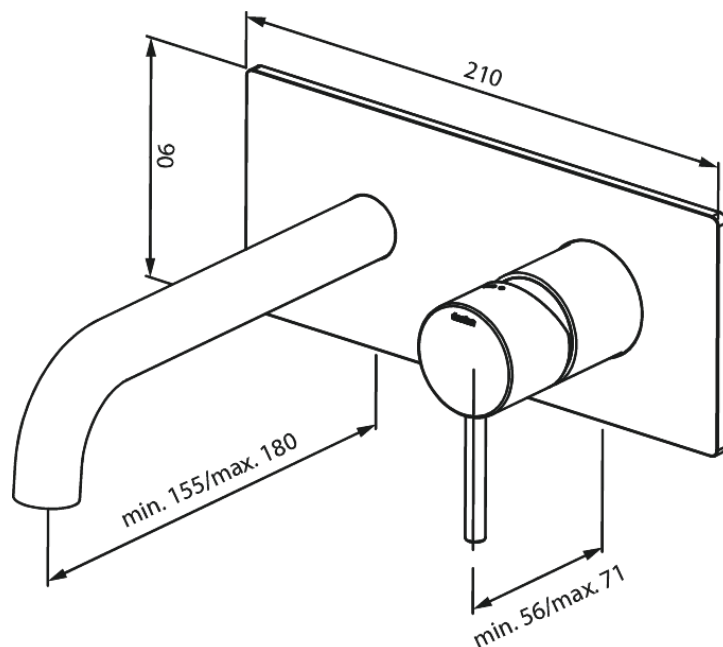

Hals Interiors
Kivikülv 8, EE-12919 Tallinn

Tel.: 71 51 400 hals@hals.ee

Rohkem informatsiooni <https://damixa.ee>

damixa