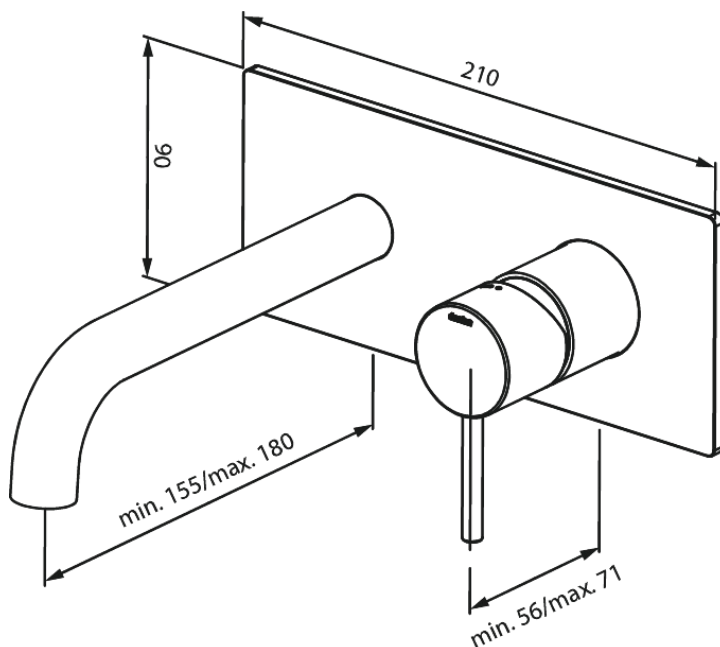

Hals Interiors
Kivikülv 8, EE-12919 Tallinn

Tel.: 71 51 400 hals@hals.ee

Rohkem informatsiooni <https://damixa.ee>

damixa