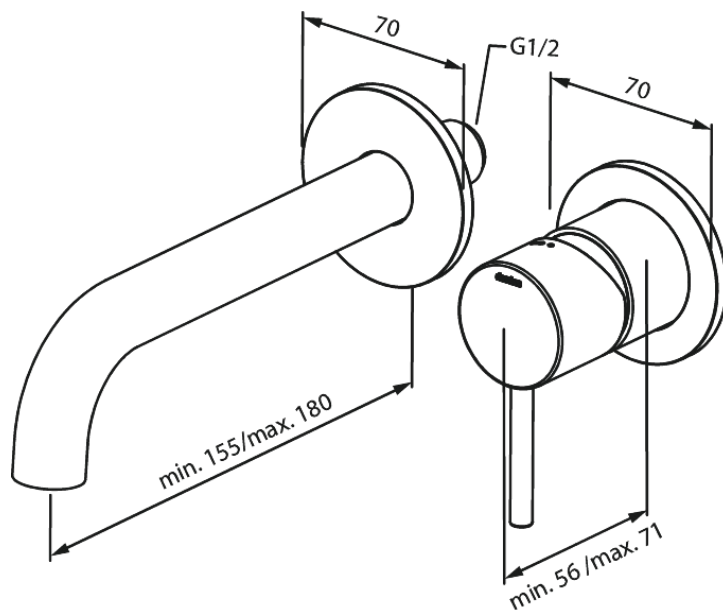

Omadused

Hals Interiors
Kivikülv 8, EE-12919 Tallinn

Tel.: 71 51 400 hals@hals.ee

Rohkem informatsiooni <https://damixa.ee>

damixa