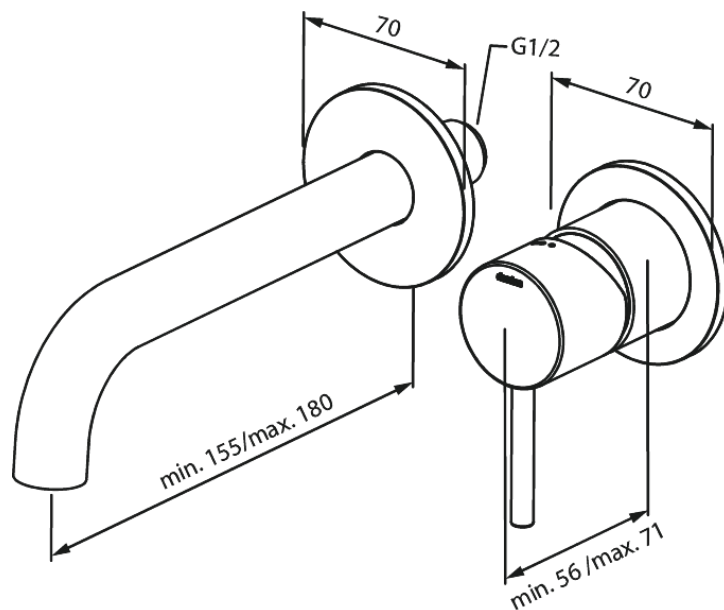

Omadused

Hals Interiors
Kivikülv 8, EE-12919 Tallinn

Tel.: 71 51 400 hals@hals.ee

Rohkem informatsiooni <https://damixa.ee>

damixa