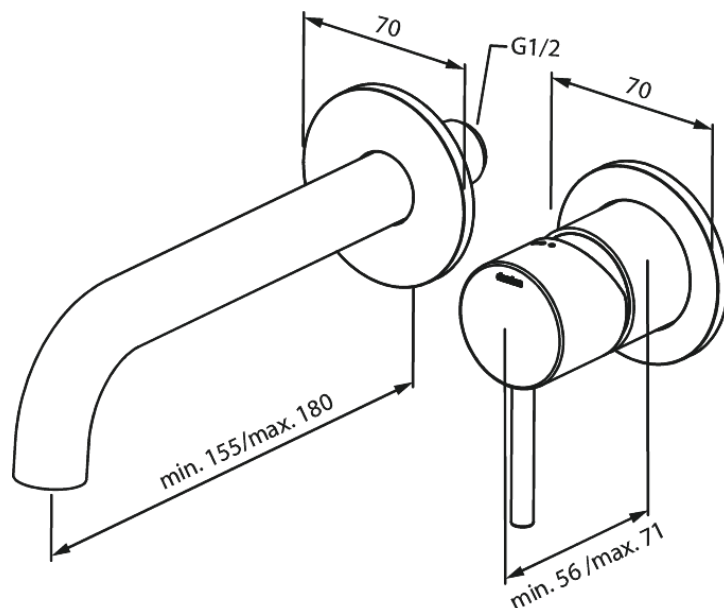

Omadused

Hals Interiors
Kivikülv 8, EE-12919 Tallinn

Tel.: 71 51 400 hals@hals.ee

Rohkem informatsiooni <https://damixa.ee>

damixa