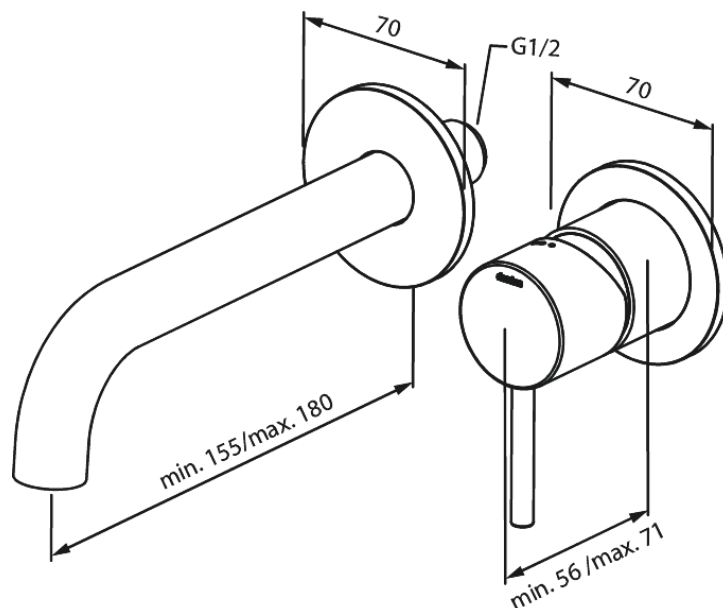

Omadused

Hals Interiors
Kivikülv 8, EE-12919 Tallinn

Tel.: 71 51 400 hals@hals.ee

Rohkem informatsiooni <https://damixa.ee>

damixa