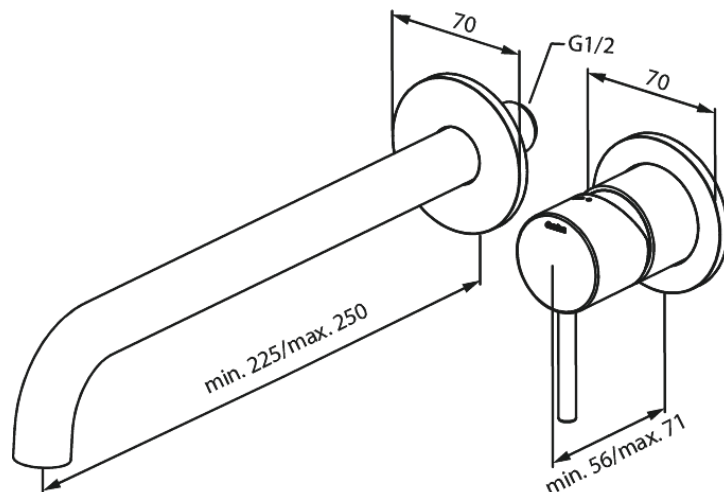

Hals Interiors
Kivikülv 8, EE-12919 Tallinn

Tel.: 71 51 400 hals@hals.ee

Rohkem informatsiooni <https://damixa.ee>

damixa