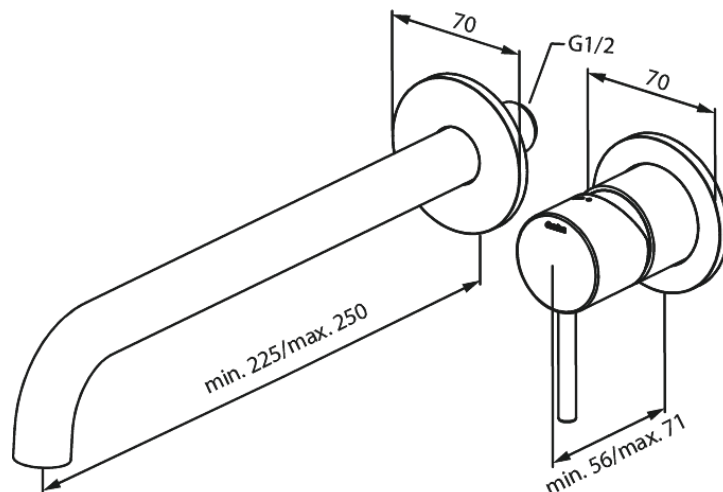

Hals Interiors
Kivikülv 8, EE-12919 Tallinn

Tel.: 71 51 400 hals@hals.ee

Rohkem informatsiooni <https://damixa.ee>

damixa