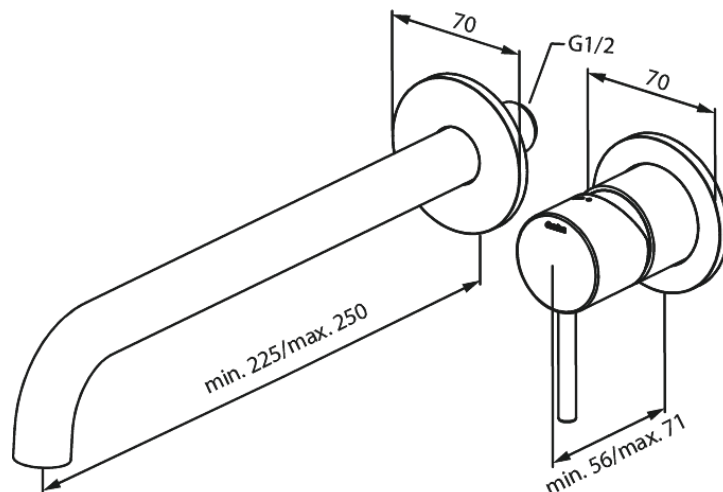

# NÄHTAVAD OSAD SÜVISTATAVALE VALAMUSEGISTILE (250 MM)

Tootekood 146164600  
Viimistlus Harjatud teras  
Seeria Merkur

EAN Nr.: 5708516834847

## Standardomadused:

Build-in depth (min. 63mm - max. 78mm)  
Rosset, spout and handle in metal  
Veekulu max.5 l/min