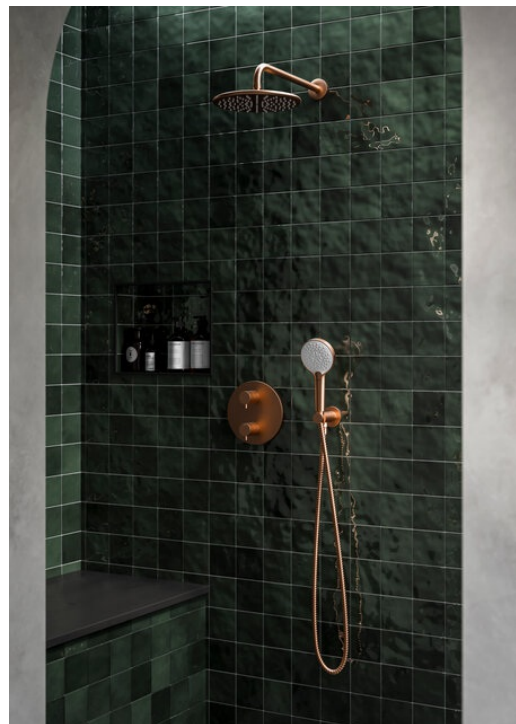

Omadused

Hals Interiors
Kivikülv 8, EE-12919 Tallinn

Tel.: 71 51 400 hals@hals.ee

Rohkem informatsiooni <https://damixa.ee>

damixa