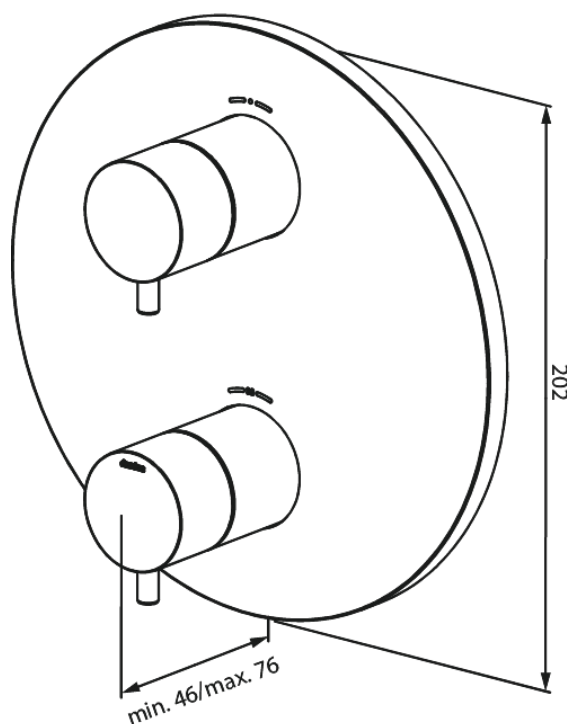

SÜVISTATUD KATTEPLAAT 2 VÄLJUNDIT

Art. nr 767067700
Viimistlus Poleeritud messing
Seeria

EAN 5708516835615

Standardomadused:

Cover plate and handle in metal

Omadused

Hals Interiors
Kivikülv 8, EE-12919 Tallinn