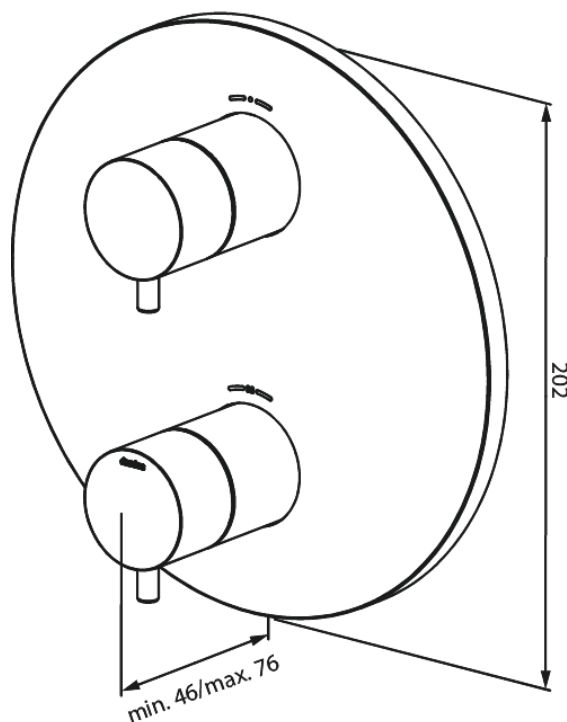

Hals Interiors
Kivikülv 8, EE-12919 Tallinn

Tel.: 71 51 400 hals@hals.ee

Rohkem informatsiooni <https://damixa.ee>

damixa