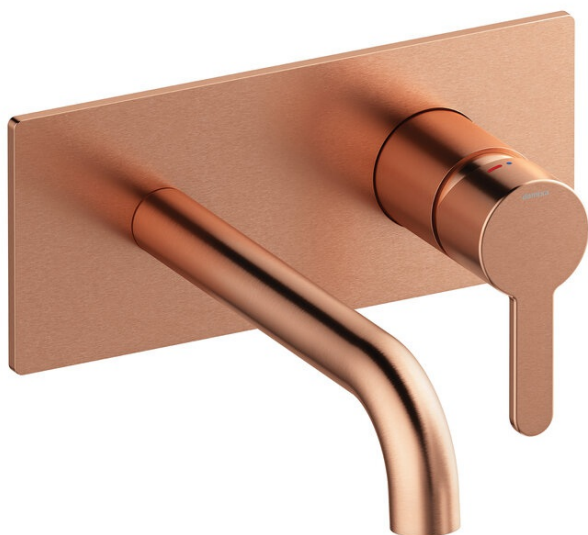

Silhouet

# SILHOUET NÄHTAVAD OSAD SÜVISTATAVALE VALAMUSEGISTILE (180mm)

Art. nr 746258700  
Viimistlus Harjatud vask  
Seeria Silhouet

EAN 5708516835523

## Standardomadused:

Build-in depth (min. 63mm - max. 78mm)  
Rosset, spout and handle in metal  
Veekulu max.5 l/min