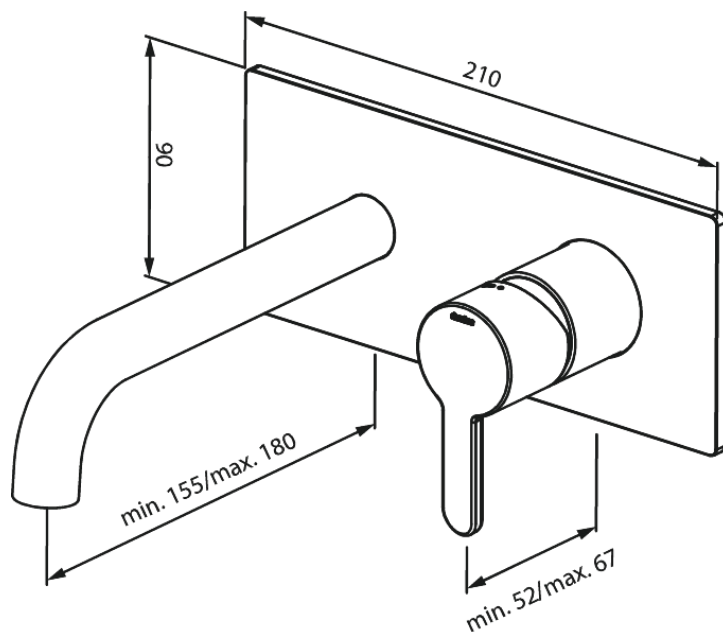

# SILHOUET NÄHTAVAD OSAD SÜVISTATAVALE VALAMUSEGISTILE (180mm)

Tootekood 746257700  
Viimistlus Poleeritud messing  
Seeria Silhouet

EAN Nr.: 5708516835509

## Standardomadused:

Build-in depth (min. 63mm - max. 78mm)  
Rosset, spout and handle in metal  
Veekulu max.5 l/min