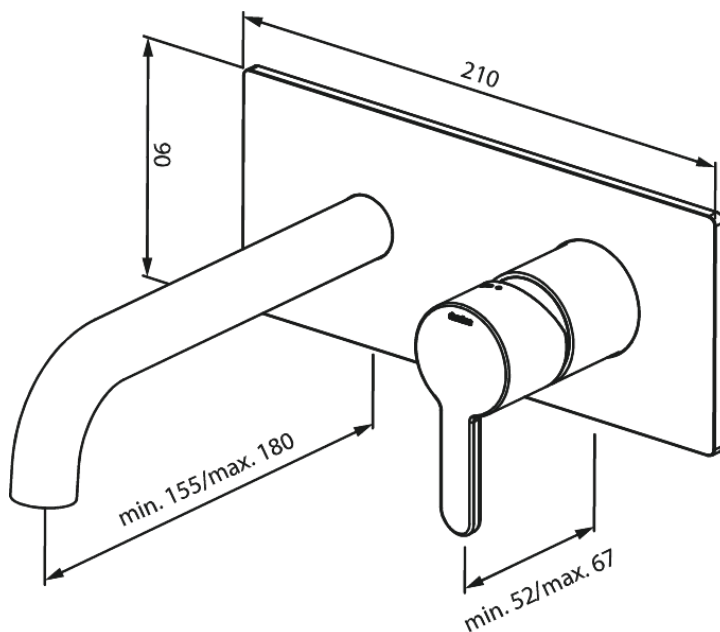

Hals Interiors
Kivikülv 8, EE-12919 Tallinn

Tel.: 71 51 400 hals@hals.ee

Rohkem informatsiooni <https://damixa.ee>

damixa